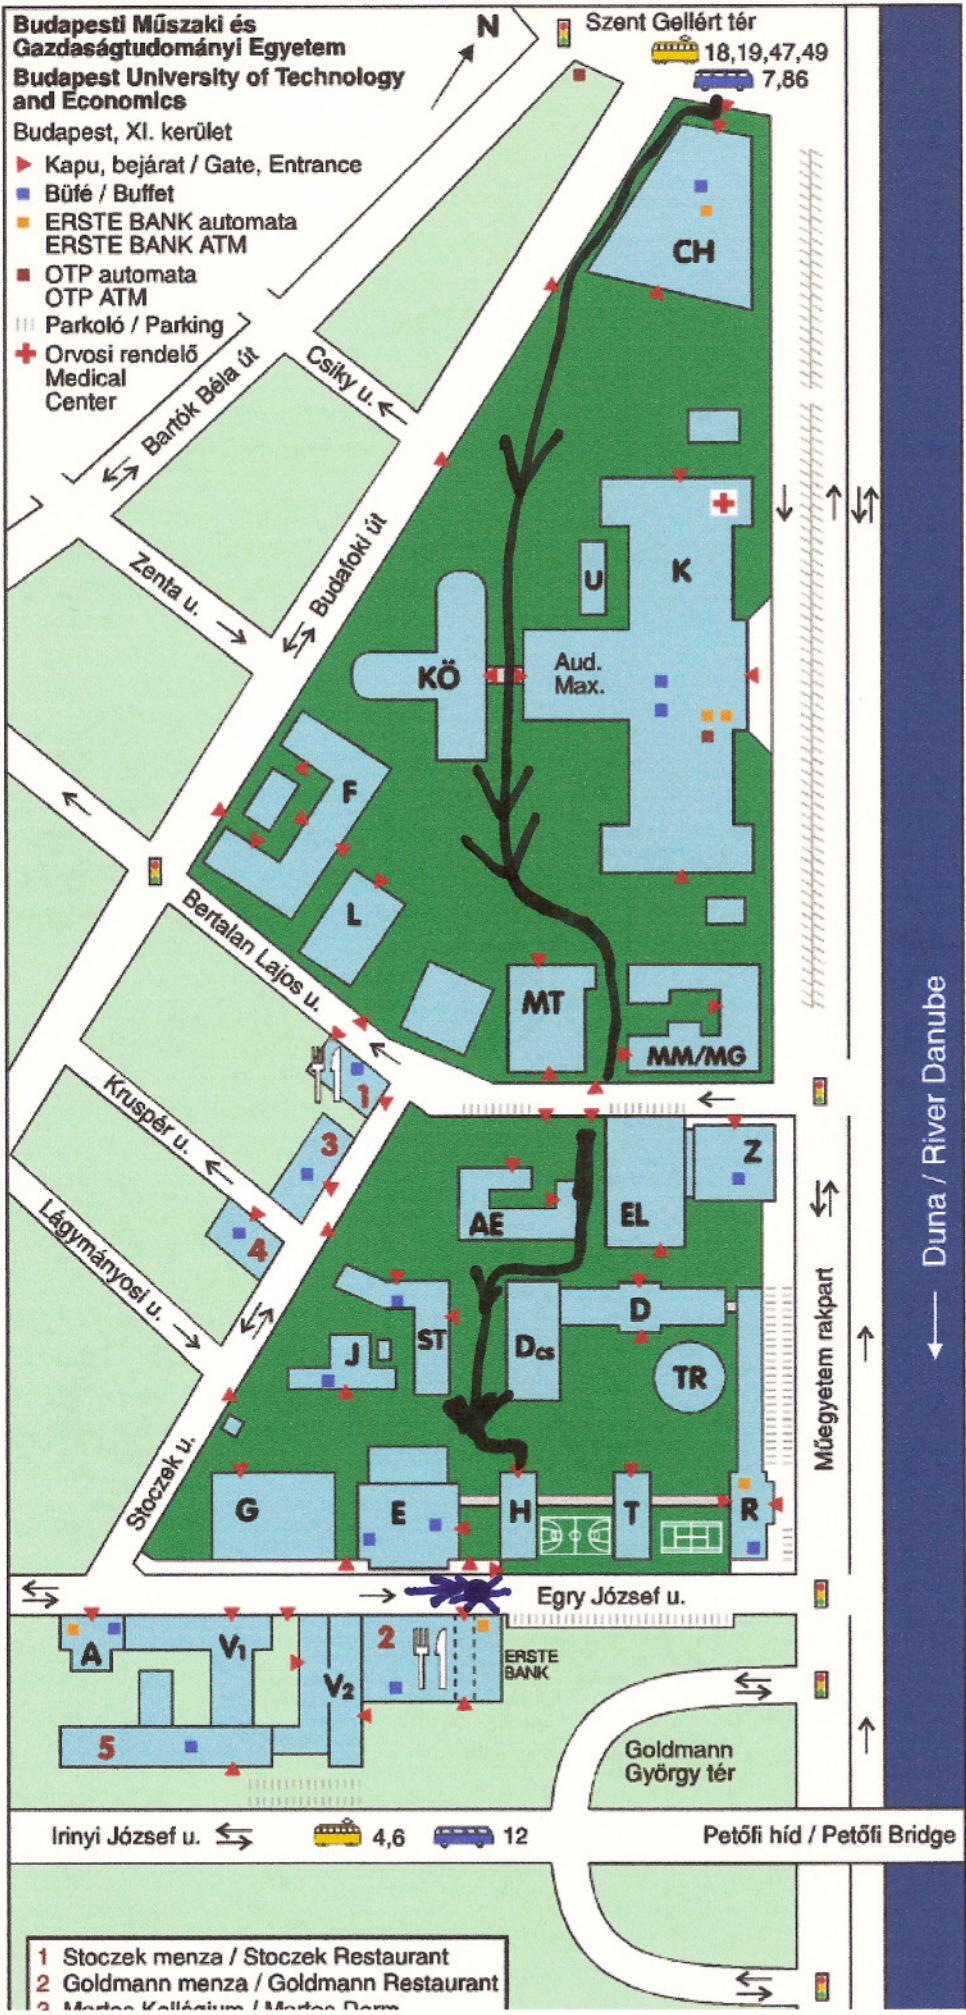

**Budapesti Műszaki és Gazdaságtudományi Egyetem**  
**Budapest University of Technology and Economics**

Budapest, XI. kerület

- ▶ Kapu, bejárat / Gate, Entrance
- Büfé / Buffet
- ERSTE BANK automata  
ERSTE BANK ATM
- OTP automata  
OTP ATM
- ||| Parkoló / Parking
- ⊕ Orvosi rendelő  
Medical Center

Szent Gellért tér  
 18,19,47,49  
 7,86

Duna / River Danube

Műegyetem rakpart

Irinyi József u. 4,6 12

Petőfi híd / Petőfi Bridge

- 1 Stoczek menza / Stoczek Restaurant
- 2 Goldmann menza / Goldmann Restaurant
- 3 Madec Kollégium / Madec Dome